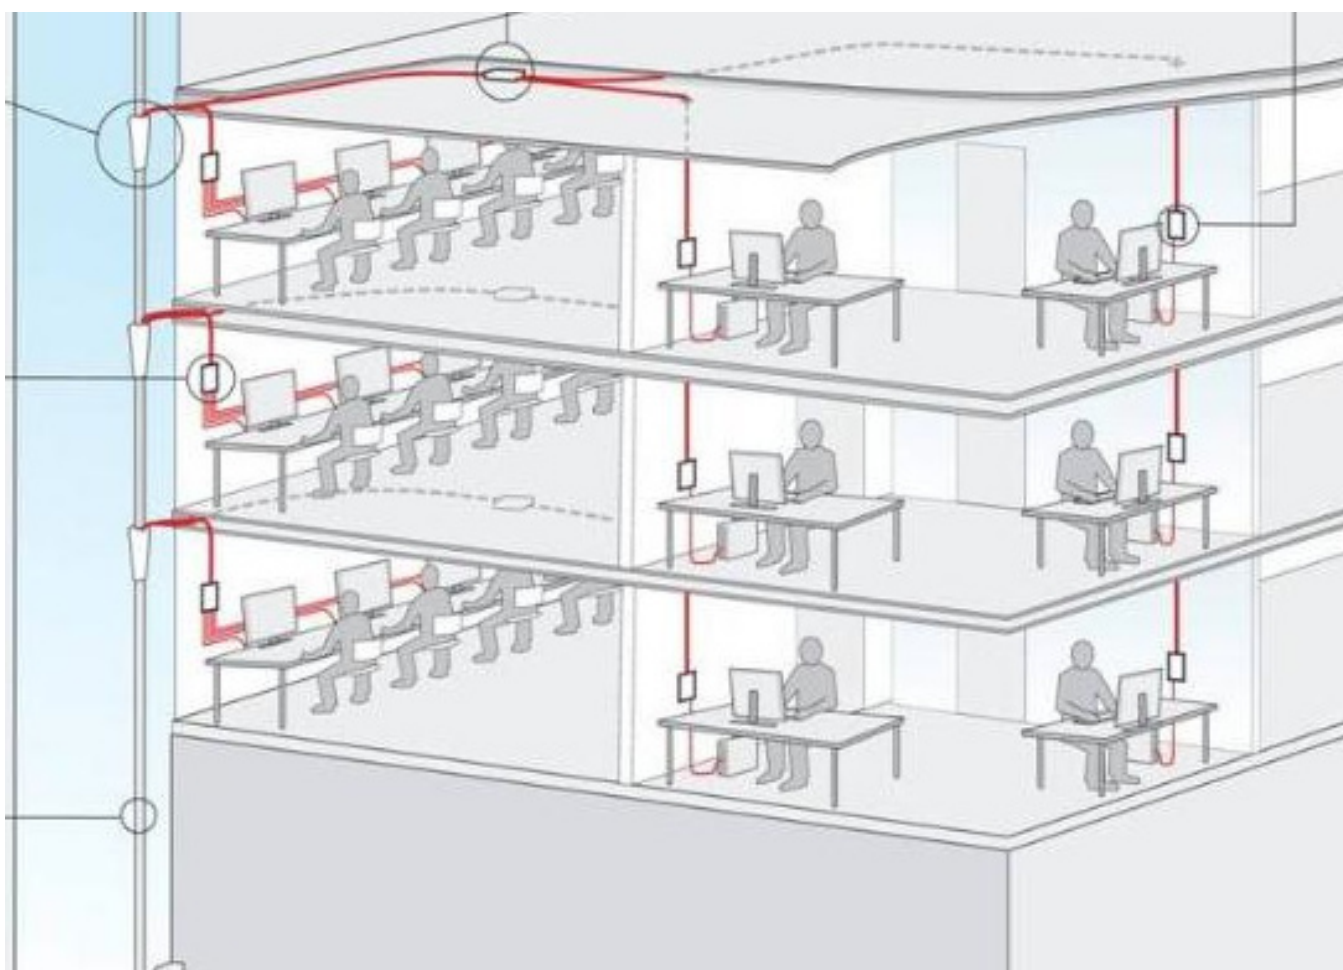

FTTH-Anschlussdose für die UP-Installation

Mit der neuen QuickFix FTTH-Anschlussdose von DRAHTEX, wird die Installation einer FTTH-Dose zum Kinderspiel. Mit einer Handumdrehung lässt sich die QuickFix Dose auf alle handelsüblichen Rahmen von Feller Edizio, Hager Kallysto und Levi Sidus montieren. Die FTTH-Anschlussdose lässt sich in Auf- und Untertputzdosen als Einzeldose oder auch in Mehrfachkombinationen bequem und schnell montieren. So sparen Sie wertvolle Zeit. Mit dieser Innovation bringen Sie Glasfasern einfacher in jede Wohnung oder jedes Büro.